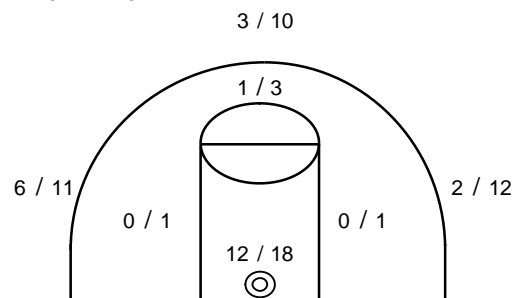

Εντός Πεδιάς: