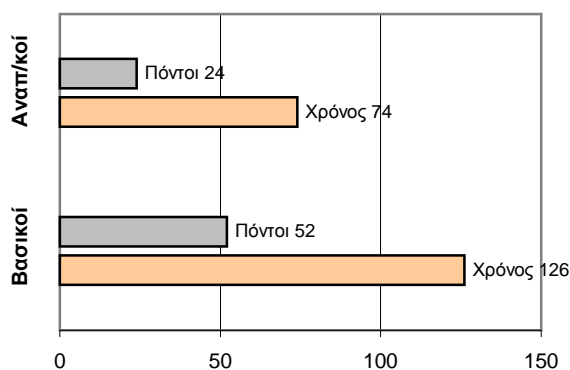

ΤΕΛΙΚΟ ΣΚΟΡ

Ερμής Πειραιά **76 - 68** Ν.Ε.Μεγαρίδας

Διατητές: Γαρδέλης-Γαρίνη

Ανά περίοδο:	1η	2η	3η	4η
Ερμής Πειραιά	17	27	13	19
Ν.Ε.Μεγαρίδας	20	13	18	17

Τέλος περιόδου	1η	2η	3η	4η
Ερμής Πειραιά	17	44	57	76
Ν.Ε.Μεγαρίδας	20	33	51	68

Προπονητής: Λαρόζας Στ. - Καλοειδης Γ.

ΕΡΜΗΣ ΠΕΙΡΑΙΑ

Αιφνιδισμοί: 4 / 8

# Παίχτης	Συμ/χή (min)	Π	ΕΛ. Β.	2π	3π	Ριμπ.		Ασ	Κλ	Λ	Ταπ	Φάουλ		Rkg*	
						Αμ	Επ					+	-		
4 Βαλυράκης Ν.	0	0	0 / 0	0 / 0	0 / 0	0	0	0	0	0	0	0	0	-	
5 Βήχος Α.	30	15	0 / 1	3 / 3	3 / 10	2	0	0	0	1	0	4	3	8	
6 Ζευγώλης Δ.	9	4	1 / 2	0 / 1	1 / 3	0	0	1	1	1	0	1	2	1	
7 Βλαχάκης Χ.	30	29	4 / 4	5 / 6	5 / 11	2	0	1	1	2	0	4	3	24	
8 Κασσάνος Γ.	27	4	2 / 4	1 / 2	0 / 0	4	3	0	1	2	0	2	3	7	
9 Ζούκας Α.	33	13	7 / 11	3 / 7	0 / 0	2	0	4	3	4	1	9	1	11	
10 Μοναχός Ε.	11	5	0 / 0	1 / 1	1 / 1	1	0	1	1	1	0	0	3	7	
11 Δαλμυράς Κ.	15	5	2 / 2	0 / 1	1 / 3	2	1	0	1	2	0	1	1	4	
12 Αλεξόπουλος Μ.	25	1	1 / 2	0 / 2	0 / 3	4	1	7	1	0	0	4	5	8	
13 Συμιακός Γ.	3	0	0 / 0	0 / 0	0 / 0	0	0	0	0	0	0	0	0	-	
14 Καρανδρέας Δ.	4	0	0 / 0	0 / 0	0 / 0	0	0	0	0	1	1	0	0	-	
15 Γεωργιάδης Γ.	13	0	0 / 0	0 / 0	0 / 2	0	0	1	0	1	0	1	1	-	
Ομαδικά						3	0			1		1	1		
1η Περίοδος		17	4 / 7	2 / 7	3 / 6	5	0	4	2	3	0	7	7	14	
2η Περίοδος		27	0 / 0	6 / 8	5 / 11	5	2	5	3	4	0	4	6	30	
3η Περίοδος		13	4 / 5	3 / 3	1 / 8	6	1	4	3	7	2	6	7	14	
4η Περίοδος		19	9 / 14	2 / 5	2 / 8	4	2	2	0	2	0	10	3	11	
Τελικά Στατιστικά		200	76	17 / 26	13 / 23	11 / 33	20	5	15	8	16	2	27	23	69
				65%	57%	33%	25								

Προέλευση Πόντων: